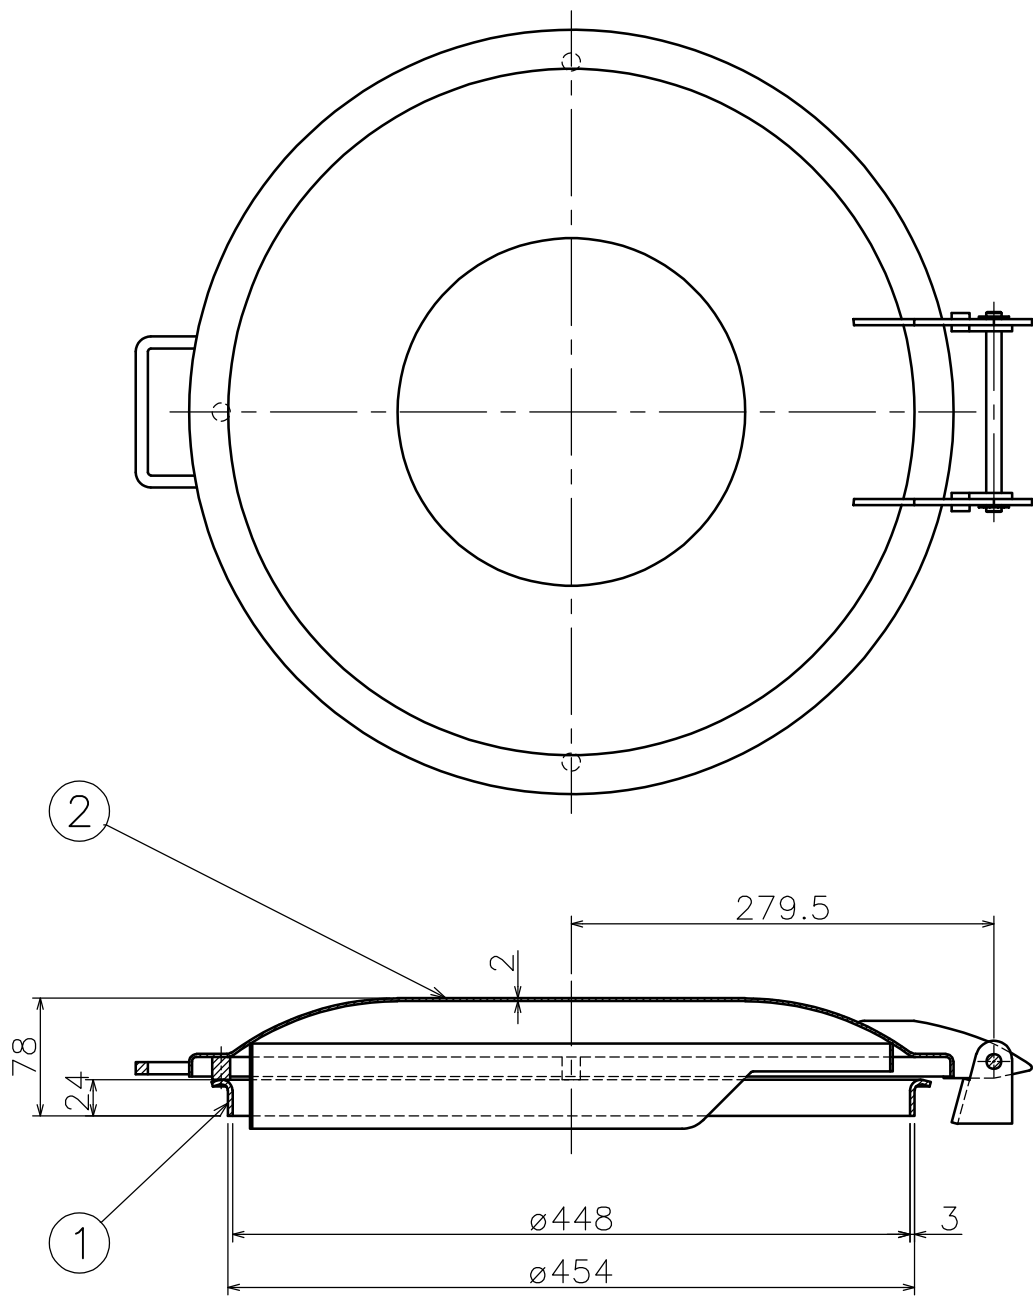

Index	Alteration	Date	Sign.

※1 | AISI 304 , AISI 316L

2	カバー	※1	1	
1	フレーム	※1	1	
No.	NAME OF PART	MATERIAL	Q' ty	REMARKS

TITLE アルファ・ラバル製 マンホールカバー
LKDS 454 x 24

SIGN. K.KANAI DATE 2020.10.23 SCALE 1 : 5

APPR. K.MURAKAMI DATE 2020.10.23 DRWG.No

LKDS-454x24

Index:

DAIWA

Daiwa Hanbai Corporation Ltd.