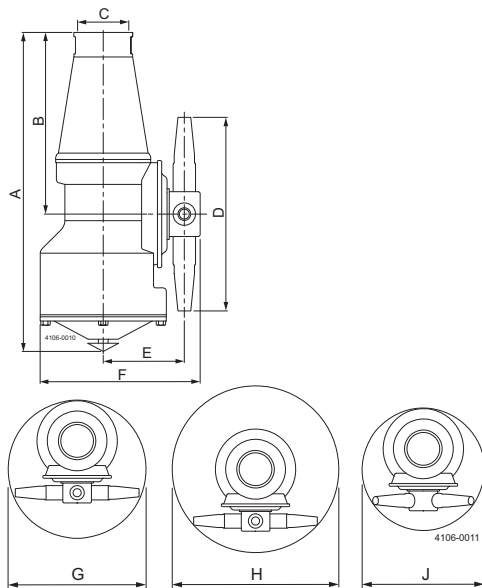

##### 接続

メスネジ部標準仕様: ..... 1½" Rp (BSP) または 1½" NPT

##### 注意!

ガス排気と空気放散には用いないでください。

**寸法 (mm)**

**洗浄時間、完全なパターン**  
最小 RPM、ボディ間  
PTM (Pattern time minutes)

A	B	C	D	E	F	G	H	J
297	170	1½" BSP または 1½" NPT	204	78	152	ø216	ø264	ø180