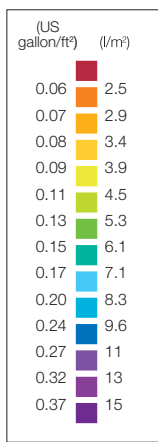

標準仕様

ノズルの径の選択により要求圧力でのジェット・インパクトの長さおよび流量を最適化できます。Toftejorg MultiJet 40 には標準文書として、「適合宣言」を付けることが可能です。

TRAX シミュレーション・ツール

TRAX は、Toftejorg MultiJet 40 の特定タンクまたは容器内での動作をシミュレートする独自のソフトウェアです。このシミュレーションでは、湿潤強度、パターンメッシュ幅、洗浄ジェット速度についての情報が得られます。この情報を使用して、タンク洗浄機器の最適位置および導入する流量、時間、圧力の適切な組み合わせを判断することができます。

多様な用途に対応する様々な洗浄シミュレーションを含む TRAX デモは、タンク洗浄用途の基準および文書として用いることができます。TRAXシミュレーションは、ご要望に応じて無料で利用可能です。

湿潤強度

D5m H6m、Toftejorg MultiJet40、4 x ø6 mm、100% 時間 = 4.3 分、水消費量 = 887 l