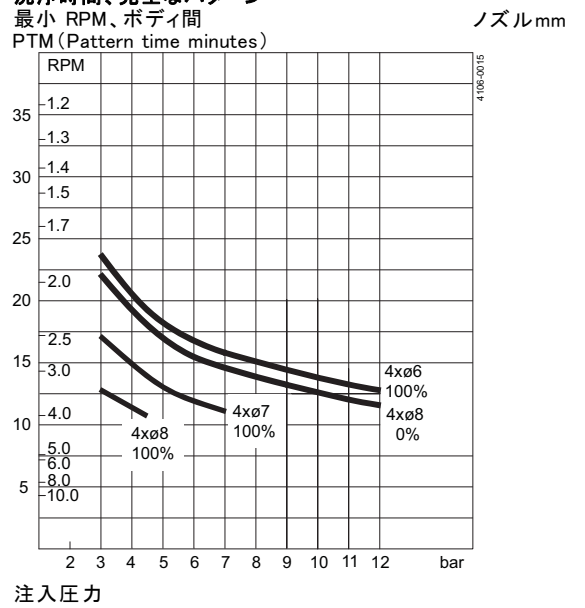

##### 注意!

ガス排気と空気放散には用いないでください。

**寸法 (mm)**

**洗浄時間、完全なパターン**  
最小 RPM、ボディ間  
PTM (Pattern time minutes)

A	B	C	D	E	F	G	H	J
297	170	1½" BSP または 1½" NPT	204	78	152	ø216	ø264	ø180