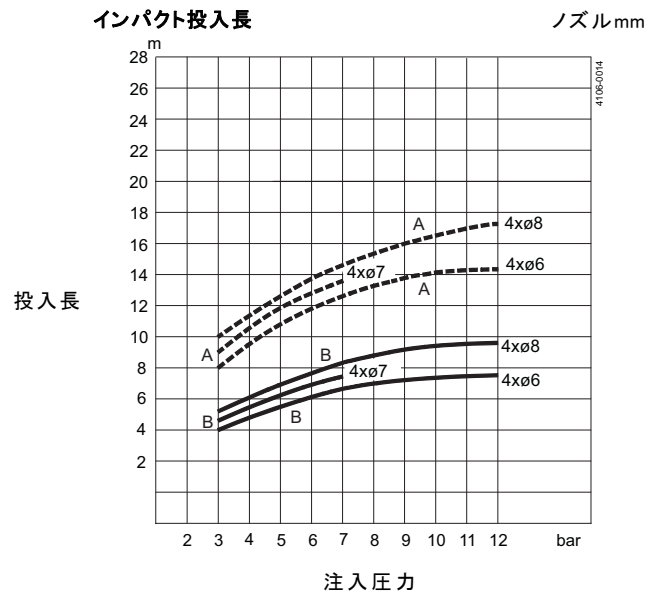

寸法 (mm)

洗浄時間、完全なパターン
最小 RPM、ボディ間
PTM (Pattern time minutes)

A	B	C	D	E	F	G	H	J
297	170	1½" BSP または 1½" NPT	204	78	152	ø216	ø264	ø180