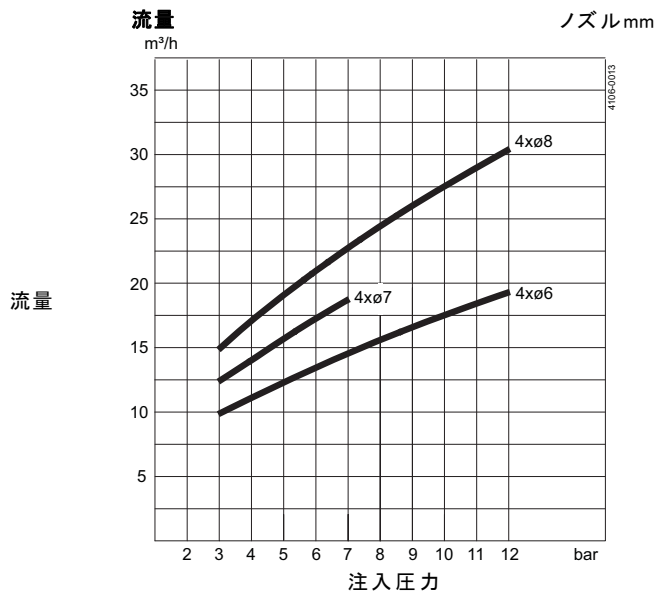

寸法 (mm)

洗浄時間、完全なパターン
最小 RPM、ボディ間
PTM (Pattern time minutes)

A	B	C	D	E	F	G	H	J
297	170	1½" BSP または 1½" NPT	204	78	152	ø216	ø264	ø180