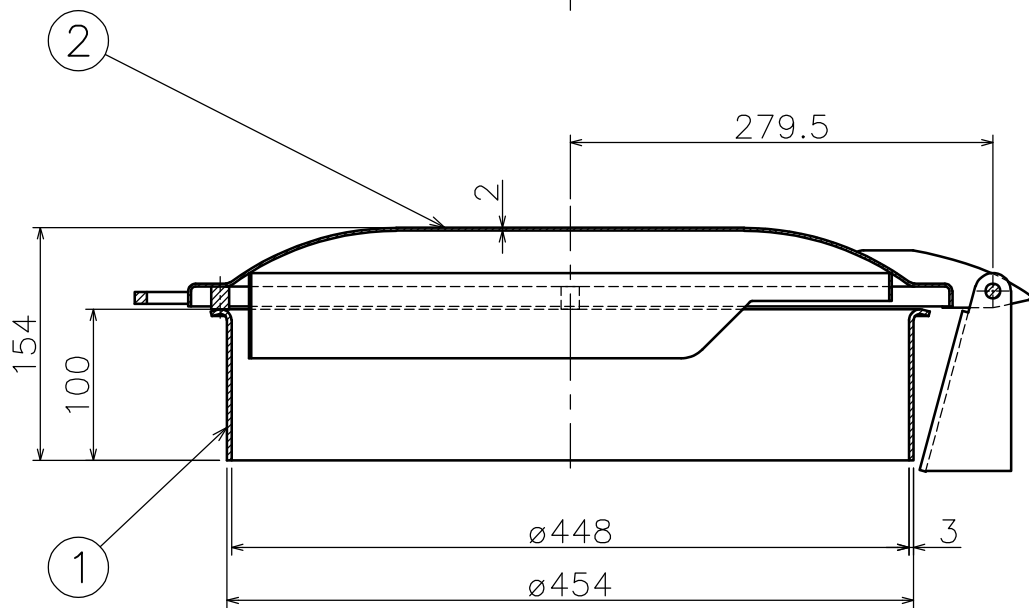

| Index | Alteration | Date | Sign. |
|-------|------------|------|-------|
| | | | |
| | | | |

※1 AISI 304 , AISI 316L

| 2 | カバー | ※1 | 1 | |
|-----|--------------|----------|-------|---------|
| 1 | フレーム | ※1 | 1 | |
| No. | NAME OF PART | MATERIAL | Q' ty | REMARKS |

TITLE アルファ・ラバル製 マンホールカバー
LKDS 454 x 100

SIGN. K.KANAI DATE 2020.10.23 SCALE 1 : 5

APPR. K.MURAKAMI DATE 2020.10.23 DRWG.No

LKDS-454x100

Index:

DAIWA

Daiwa Hanbai Corporation Ltd.