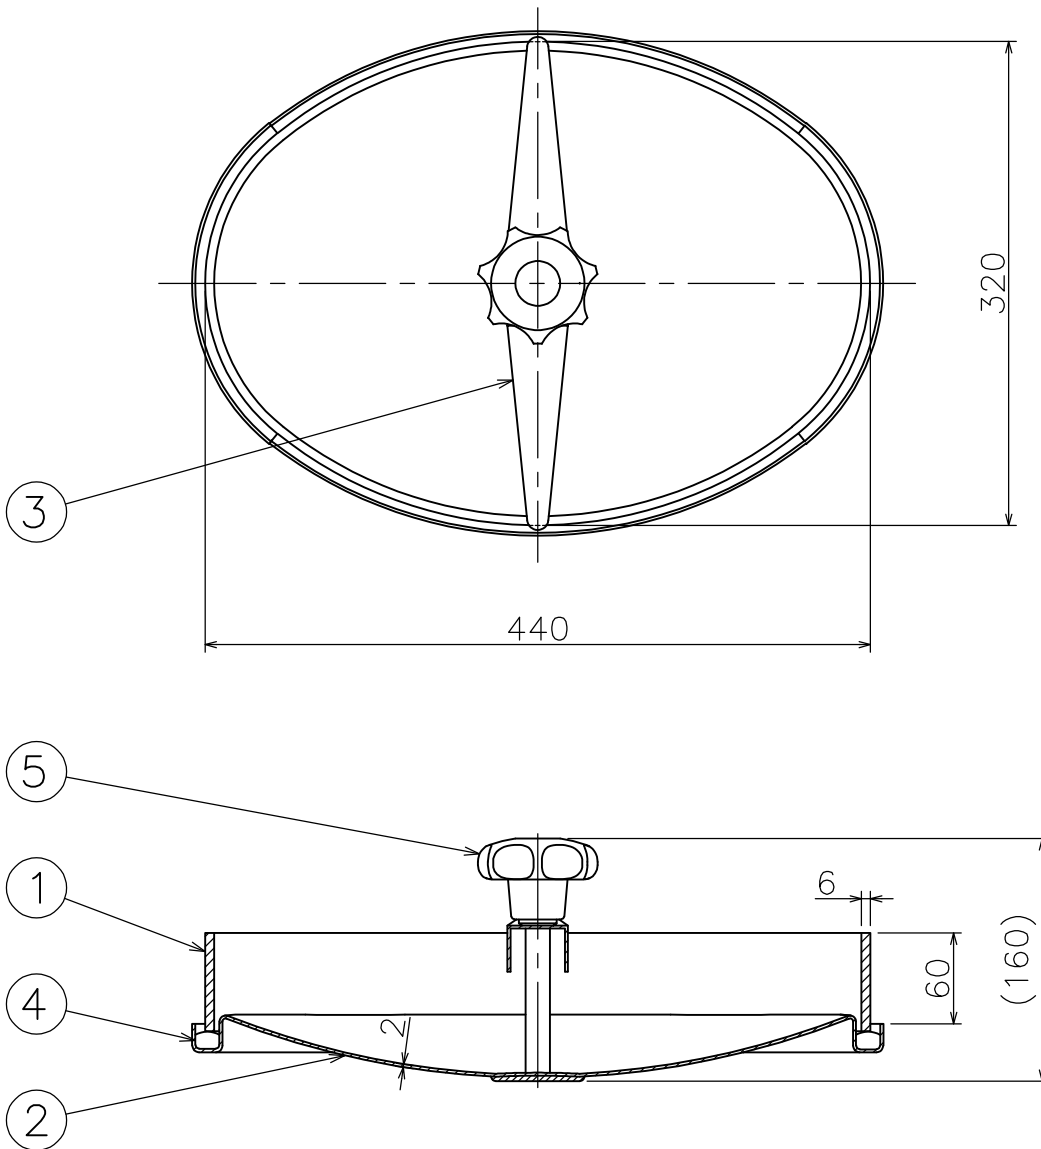

Index	Alteration	Date	Sign.

* 3	Plastic , AISI 304
* 2	EPDM , NBR , FPM , Q(Silicone)
* 1	AISI 304 , AISI 316L

5	ハンドル	* 3	1	
4	パッキン	* 2	1	
3	ブラケット	AISI 304	1	
2	カバー	* 1	1	
1	フレーム	* 1	1	
No.	NAME OF PART	MATERIAL	Q' ty	REMARKS

TITLE アルファ・ラバル製 マンホールカバー LKD 440 x 320			
SIGN. K.KANAI	DATE 2020.10.23	SCALE 1 : 5	
APPR. K.MURAKAMI	DATE 2020.10.23	DRWG.No	Index:
LKD-440x320			